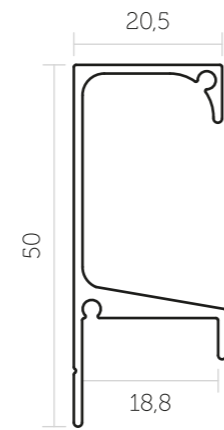

ES-215

Peças por Embalagem 04
PML 0,824
Disponível no Fosco

PERFIS

BARRA CHATA

ES-183

Peças por Embalagem 12
PML 0,372
Disponível no Fosco

ES-184

Peças por Embalagem 12
PML 0,418
Disponível no Fosco