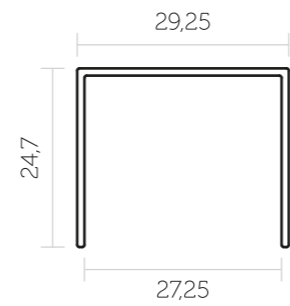

ES-159

Peças por embalagem 12
PML 0,320
Disponível no Fosco e Natural

TRILHOS

ES-291

Peças por Embalagem 12
PML 0,160
Disponível no Fosco e Natural

ES-180

Peças por Embalagem 24
PML 0,207
Disponível no Fosco e Natural