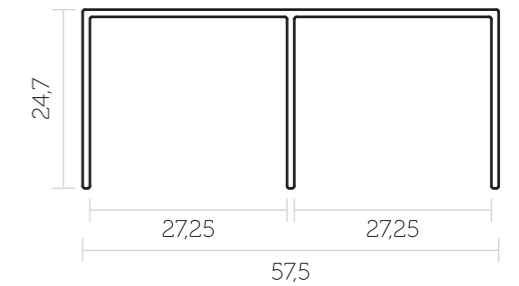

Peças por embalagem 12
PML 0,348
Disponível no Fosco e Natural

ES-028

Peças por embalagem 24
PML 0,072
Disponível no Natural

ES-029

Peças por embalagem 24
PML 0,061
Disponível no Natural

ES-158