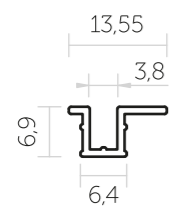

Peças por embalagem 24
PML 0,072
Disponível no Natural

ES-029