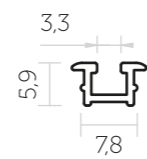

ES-021

Peças por embalagem 12
PML 0,348
Disponível no Fosco e Natural

ES-028

Peças por embalagem 24
PML 0,072
Disponível no Natural

ES-029

Peças por embalagem 24
PML 0,061
Disponível no Natural

ES-158

Peças por embalagem 12
PML 0,253
Disponível no Fosco e Natural