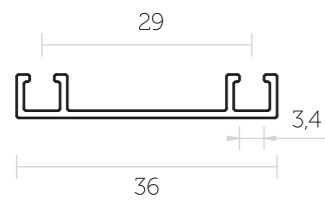

TRILHOS

ES-291

Peças por Embalagem 12
PML 0,160
Disponível no Fosco e Natural

ES-180